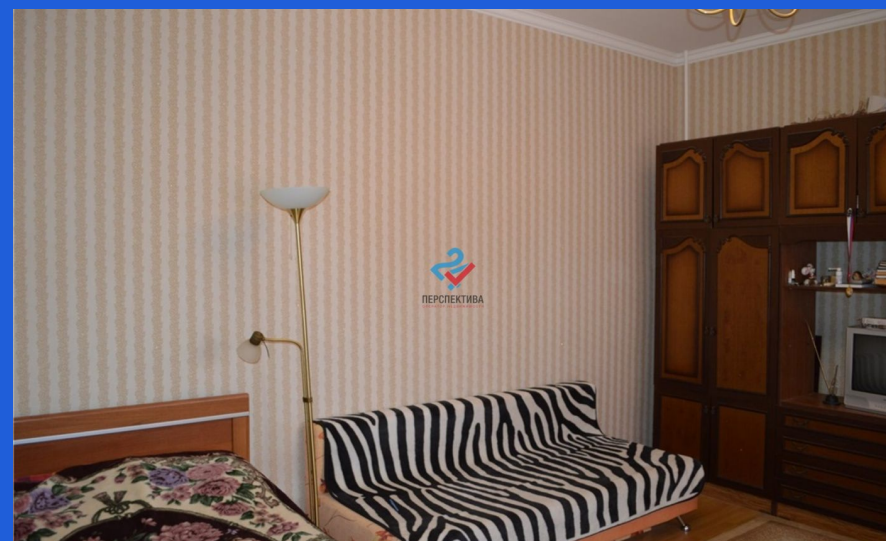

Тип дома: **Коттедж**
Площадь участка: **30 сот.**
Материал стен: **Кирпич**
Санузел: **в доме**
Удобства: **есть**