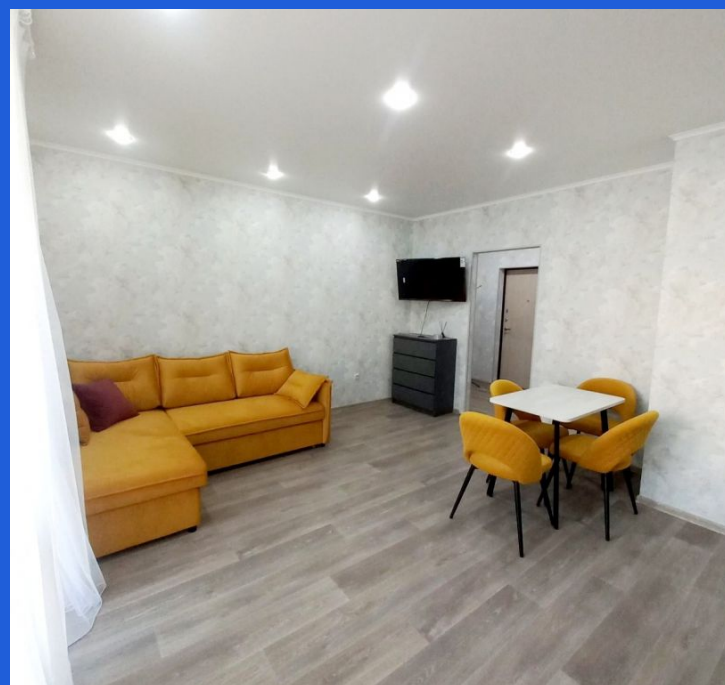

Продажа

Готовый бизнес!

Тобольск, 15 Микрорайон

Тюменская обл, г Тобольск, мкр 15, д 176

• **₽ 4 100 000**

Уважаемые Покупатели, предлагаю Вашему вниманию готовое решение - бизнес на аренде недвижимости! Квартира-студия в новом 15 микрорайоне в Европейском квартале, расположенная на седьмом этаже 19-этажного комфортного дома - именно то, что вам нужно!

Стильная и уютная студия полностью укомплектованная, позволит наслаждаться комфортным проживанием. Лоджия с витражным остеклением, окна, выходящие на восточную сторону, позволяют любоваться утренним солнцем, наполняющим помещение теплотой и светом. Удобная планировка квартиры делает ее идеальным вариантом для маленькой семьи или студента. Кроме того, установлены индивидуальные счетчики на тепло, воду и электроэнергию, что позволяет контролировать свои расходы и оптимизировать коммунальные платежи. Но это еще не все преимущества этого жилого комплекса! Закрытый двор с детской площадкой и парковкой создаст комфортные условия для вашей семьи. А наличие продуктовых магазинов прямо в здании сделает вашу жизнь еще более удобной и беззаботной. Жизнь в этом районе – настоящее удовольствие. В шаговой доступности расположены детский сад и детская площадка, где ваши дети смогут безопасно играть и общаться с друзьями. А за пределами дома вас ждет еще больше удобств: школа, спортивный комплекс с бассейном, магазины, парикмахерские и даже супермаркет Лента – все это доступно в нескольких минутах ходьбы от вашего дома. Не упустите возможность стать счастливым обладателем этой прекрасной квартиры в новом жилом комплексе!

Лифт грузовой: **1**

Общая площадь: **28.4 м²**

Площадь кухни: **6 м²**

Этажей в доме: **19**

Тип балкона: **лоджия**

Состояние объекта: **отличное**

Наличие мебели: **да**

Вид из окон: **во двор**