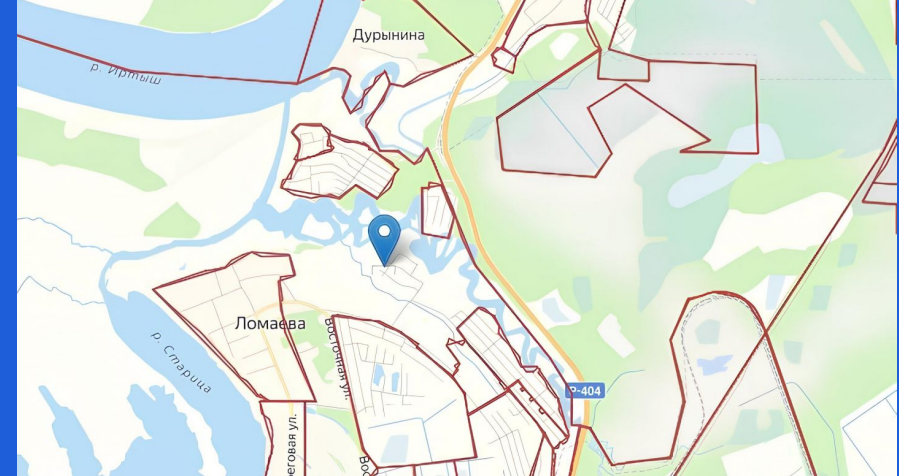

## Участок 25 соток ЛПХ

Тобольский район,

Тюменская обл, Тобольский р-н, деревня Ломаева

• **₽ 330 000**

Уважаемые покупатели предлагаем вашему вниманию , земельный участок на территории ПСК Простор  
Категория земель - земли сельскохозяйственного назначения .  
Участок подходит для строительства дома под семейную ипотеку - 6 %  
Отличная инвестиция на будущее. Дорога на участок земляная .  
Звоните в любое время! Организуем полное юридическое сопровождение сделки.  
Специалист Шаймарденова Ольга

Площадь участка: **25 соток**  
Расстояние до города: **15 км**

Тип участка: **ЛПХ**