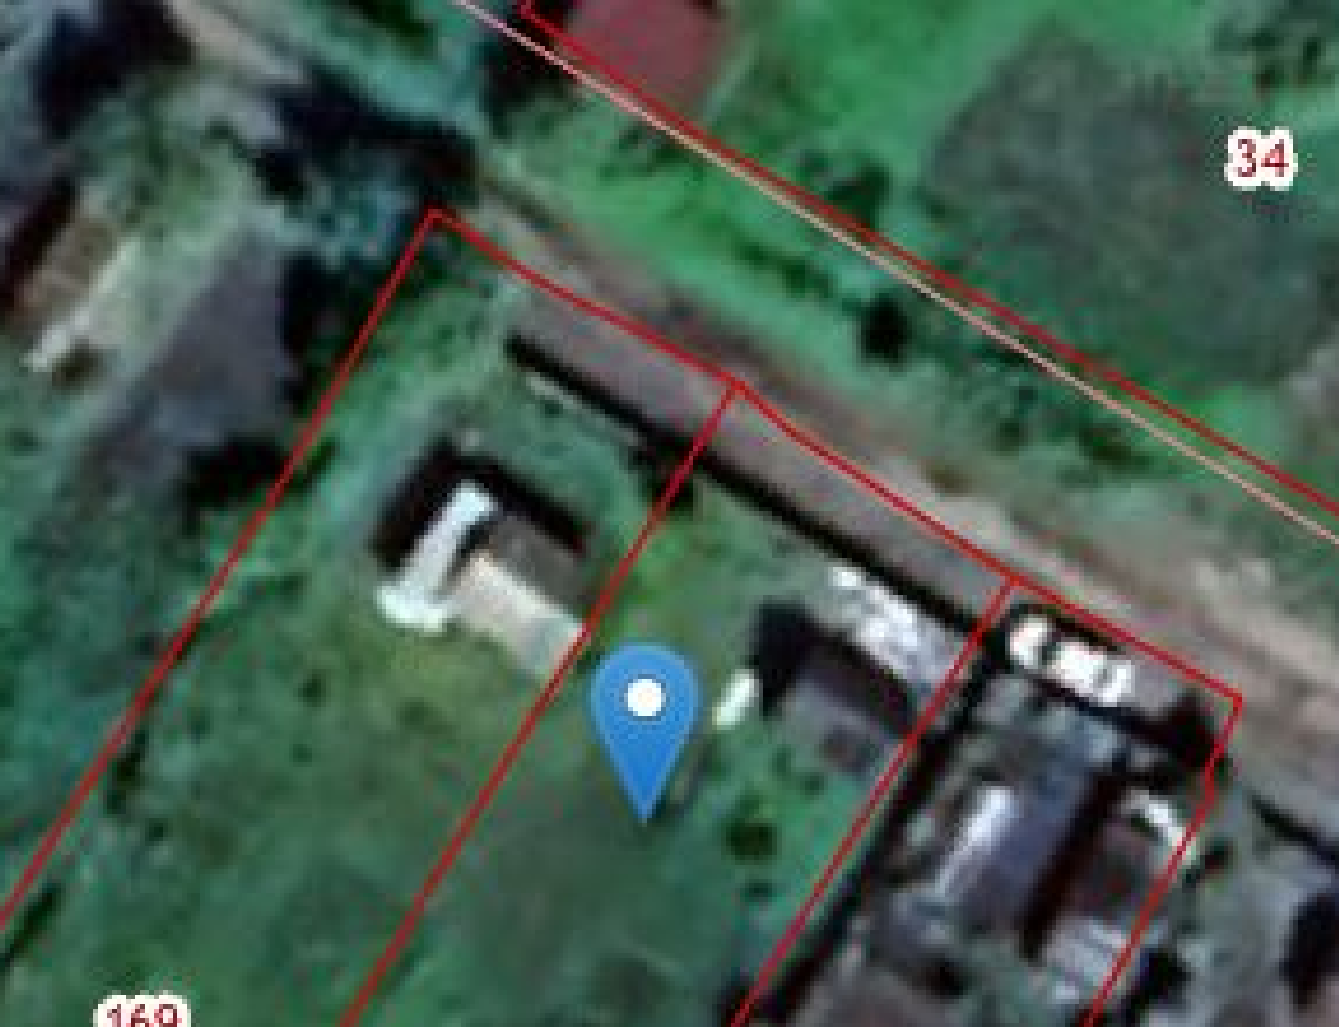

Продажа

Участок 6.09 соток ЛПХ

Тобольск,

Тюменская обл, г Тобольск, снт СТ Дружба, ул
Озерная

• **₽ 330 000**

Уважаемые покупатели, предлагаю вам земельный участок в живописном месте в городской черте, площадью 6,09 соток. Участок очищен, ровный, назначение земли: Земли поселений (земли населенных пунктов) садовый участок, имеется разрешение на строительство. По улице проходит электричество, что не составит проблем подвести к дому. В нескольких шагах находится общеобразовательная школа, детский сад, почтовое отделение, магазины, остановки общественного транспорта. У соседей по улице подведен газ, проживают круглый год, по соседней улице ведется активная застройка коттеджей

Площадь участка: **6.09 соток**
Расстояние до города: **1 км**

Тип участка: **ЛПХ**