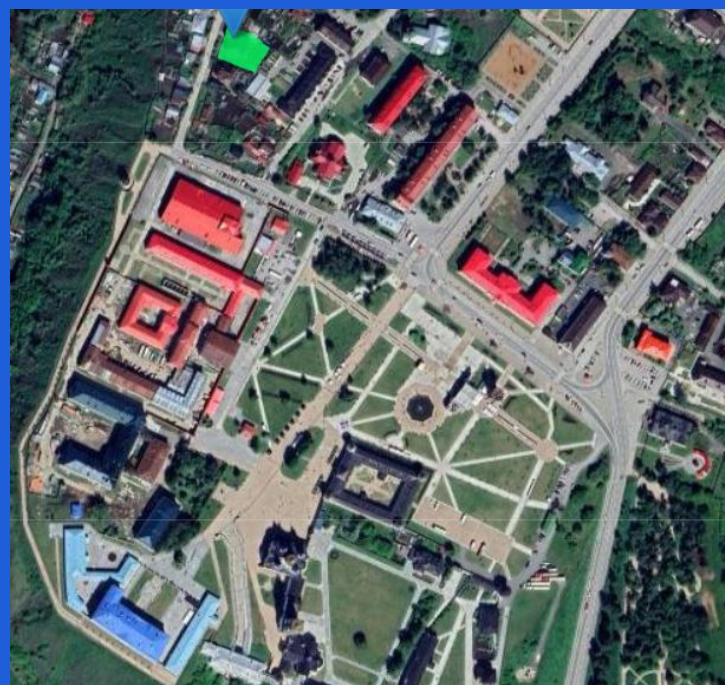

Продажа

дом 440 м² на участке 10 сот.

Тобольск, Историческая часть

Тюменская обл, г Тобольск, ул Свердлова,

• **₽ 15 000 000**

Уважаемые Покупатели, Инвесторы, Бизнесмены!!! Предлагаю Вашему вниманию уникальный объект недвижимости, земельный участок площадью 10 соток с каркасом дома, возведенного под крышу, площадью 400 м.кв., всего в нескольких шагах от Тобольского Кремля, смотровой площадки и центра тобольских мероприятий. Место высокое, имеются все коммуникации, дом. Отличное вложение инвестиций, так как поток туристов в город набирает большие обороты! Спешите, звоните, расскажу все подробности по телефону, с уважением Специалист по недвижимости Беженцева Людмила