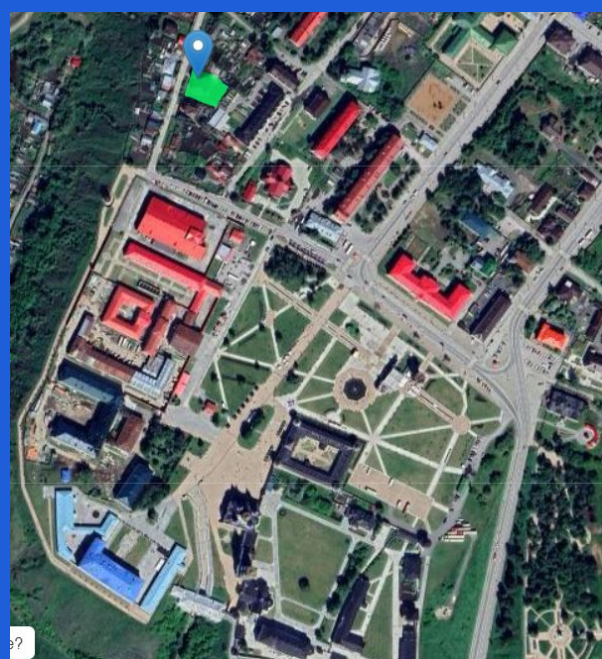

Продажа

дом 440 м² на участке 10 сот.

Тобольск, Историческая часть

Тюменская обл, г Тобольск, ул Свердлова,

• **₽ 15 000 000**

Уважаемые Покупатели, Инвесторы, Бизнесмены!!! Предлагаю Вашему вниманию уникальный объект недвижимости, земельный участок площадью 10 соток с каркасом дома, возведенного под крышу, площадью 400 м.кв., всего в нескольких шагах от Тобольского Кремля, смотровой площадки и центра тобольских мероприятий. Место высокое, имеются все коммуникации, дом. Отличное вложение инвестиций, так как поток туристов в город набирает большие обороты! Спешите, звоните, расскажу все подробности по телефону, с уважением Специалист по недвижимости Беженцева Людмила