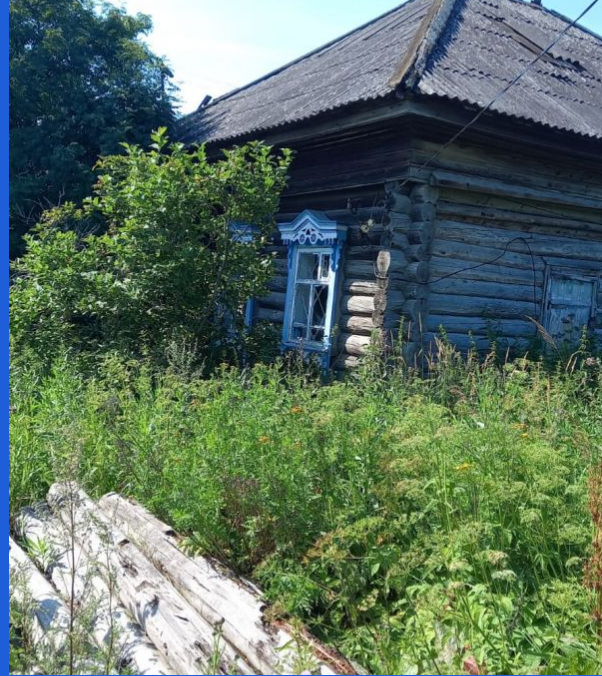

Продажа

Участок 22.67 соток ИЖС

деревня Винокурова,

Тюменская обл, Тобольский р-н, деревня
Винокурова

• **₽ 750 000**

Уважаемые клиенты предлагаем вашему вниманию земельный участок в 12 км. от города. Параметры: общая площадь 22,67 соток. Состояние: участок находится на одной из центральных улиц деревни, есть ветхий дом на территории, котый использовался под дачу. Инфраструктура: деревня находится в непосредственной близости от города в быстроразвивающемся районе. Звоните, покажем в удобное для вас время.

Площадь участка: **22.67 соток**
Расстояние до города: **12 км**

Тип участка: **ИЖС**