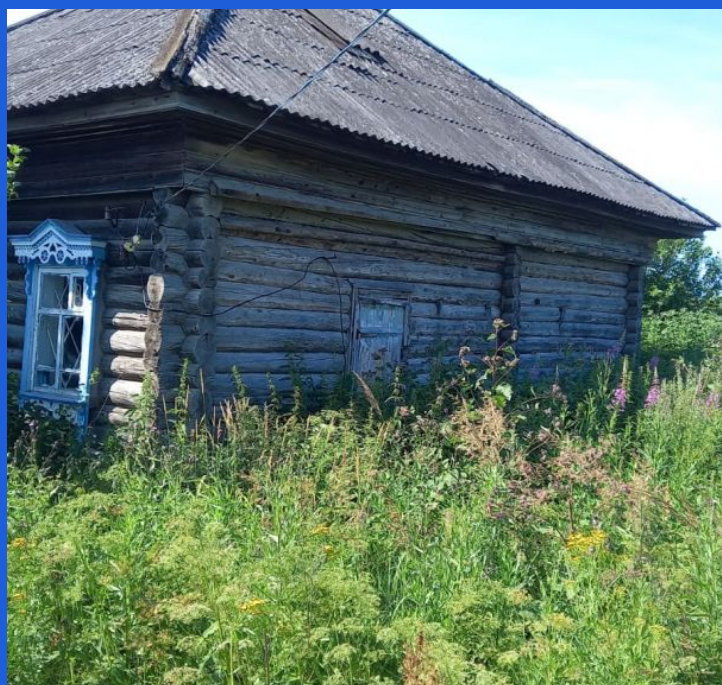

Продажа

Участок 22.67 соток ИЖС

деревня Винокурова,

Тюменская обл, Тобольский р-н, деревня
Винокурова

• **₽ 750 000**

Уважаемые клиенты предлагаем вашему вниманию земельный участок в 12 км. от города. Параметры: общая площадь 22,67 соток. Состояние: участок находится на одной из центральных улиц деревни, есть ветхий дом на территории, котый использовался под дачу. Инфраструктура: деревня находится в непосредственной близости от города в быстроразвивающемся районе. Звоните, покажем в удобное для вас время.

Площадь участка: **22.67 соток**
Расстояние до города: **12 км**

Тип участка: **ИЖС**